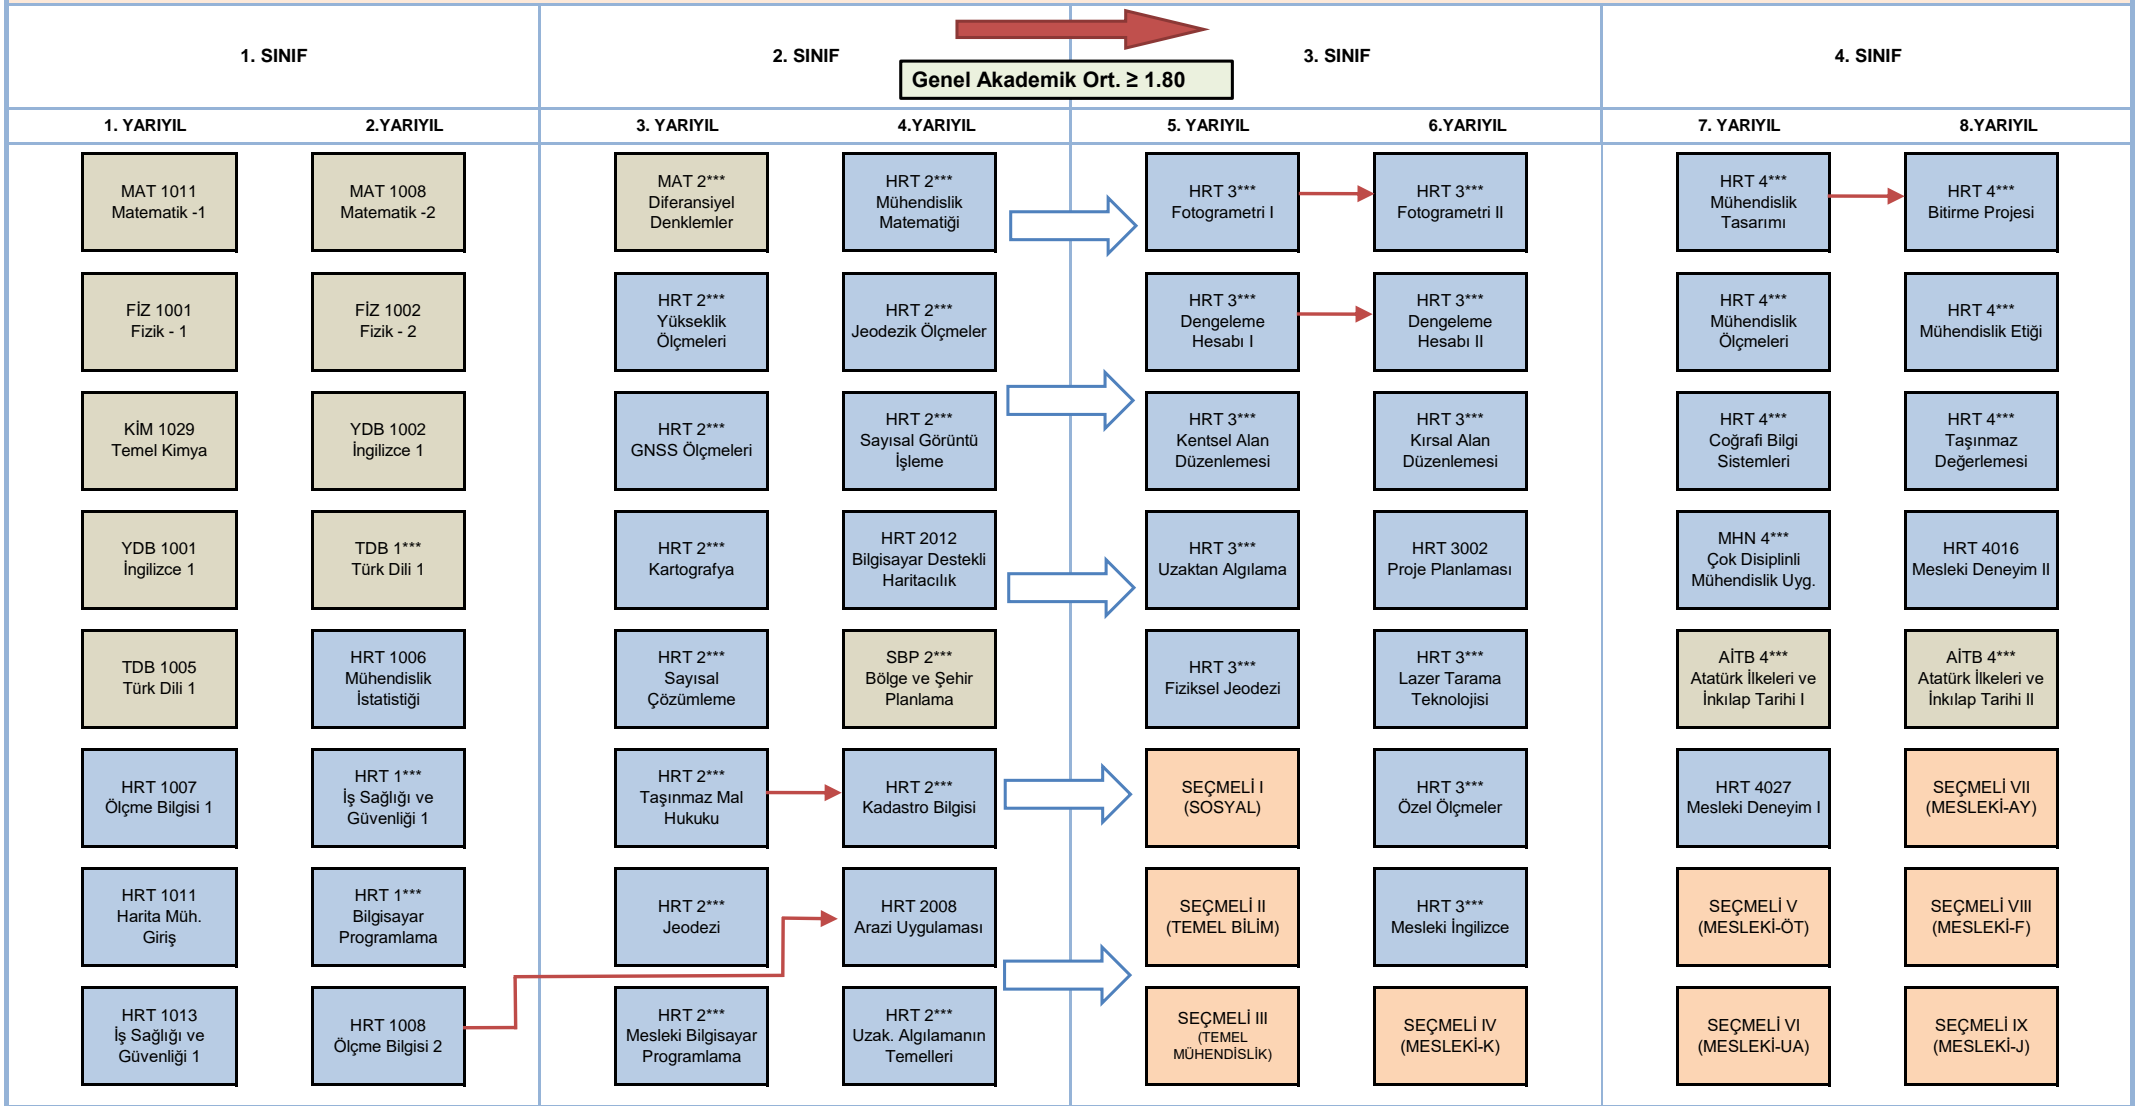

## Harita Mühendisliği Bölümü Lisans Programı Ön Koşullu Dersler

ÖN KOŞULLU DERSLER	
Ders Adı	Ön Koşulu
HRT 2*** Kadastro Bilgisi	HRT 2*** Taşınmaz Mal Hukuku
HRT 2*** Arazi Uygulaması	HRT 1*** Ölçme Bilgisi-II
HRT 3*** Fotogrametri-II	HRT 3*** Fotogrametri-I
HRT 3*** Dengeleme Hesabı-II	HRT 3*** Dengeleme Hesabı-I
HRT 4*** Bitirme Projesi	HRT 4*** Mühendislik Tasarımı