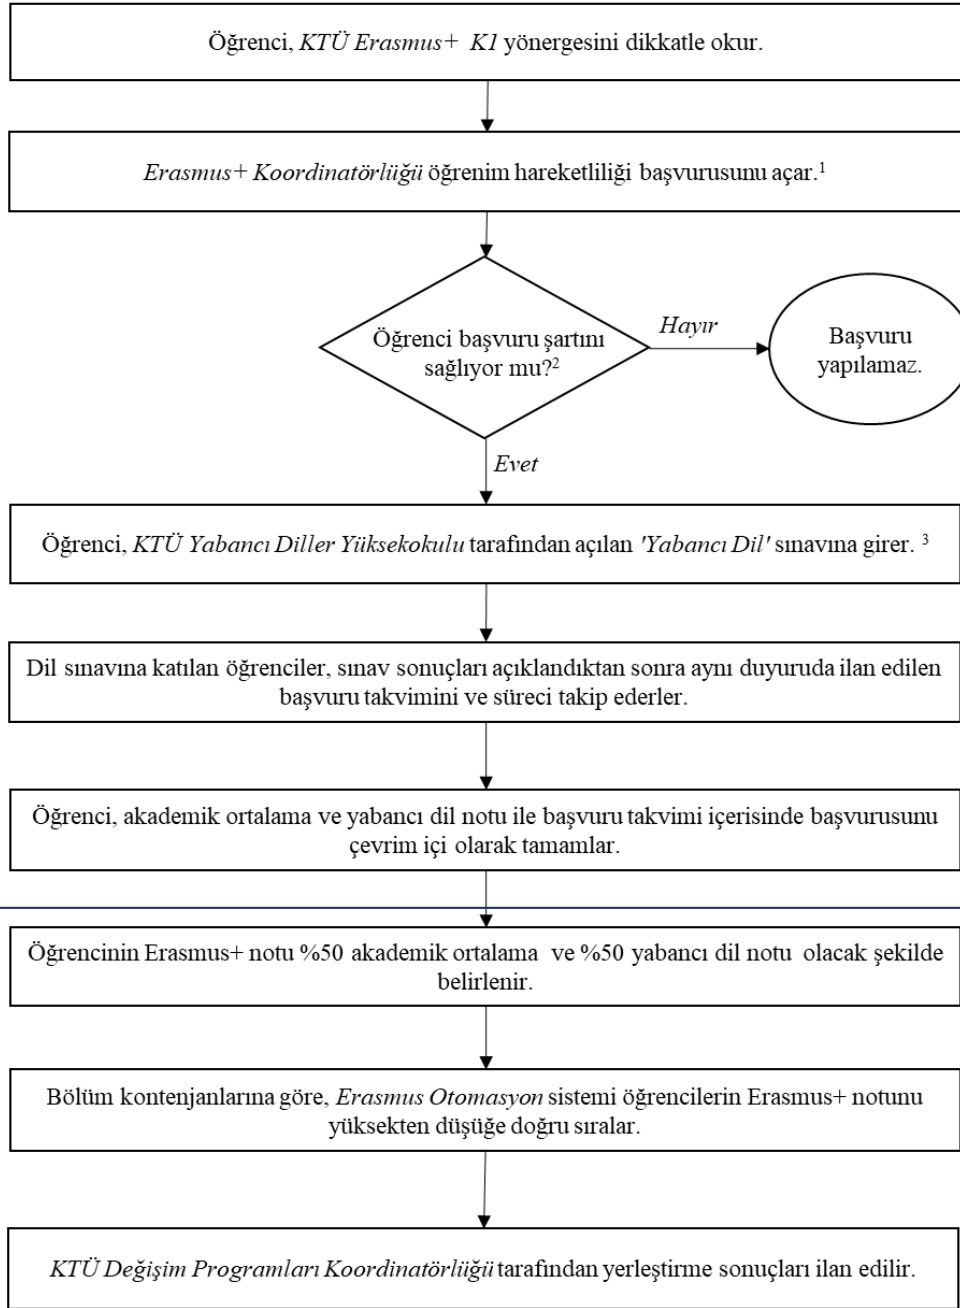

Başvuru Süreci

Değerlendirme Süreci

¹Öğrenci Öğrenim Hareketliliği için her akademik yılda ilki eylül veya ekim ayında, ikincisi şubat veya mart ayında olmak üzere iki kez başvuru alınır.

²Lisans öğrencileri için akademik ortalama en az 2,20, yüksek lisans öğrencileri için akademik ortalama en az 2,50 olmalıdır.

³Yabancı dil sınavı her yarıyıl bir kez düzenlenir. Programdan faydalanmak isteyen tüm öğrencilerin sınava girmesi zorunludur.